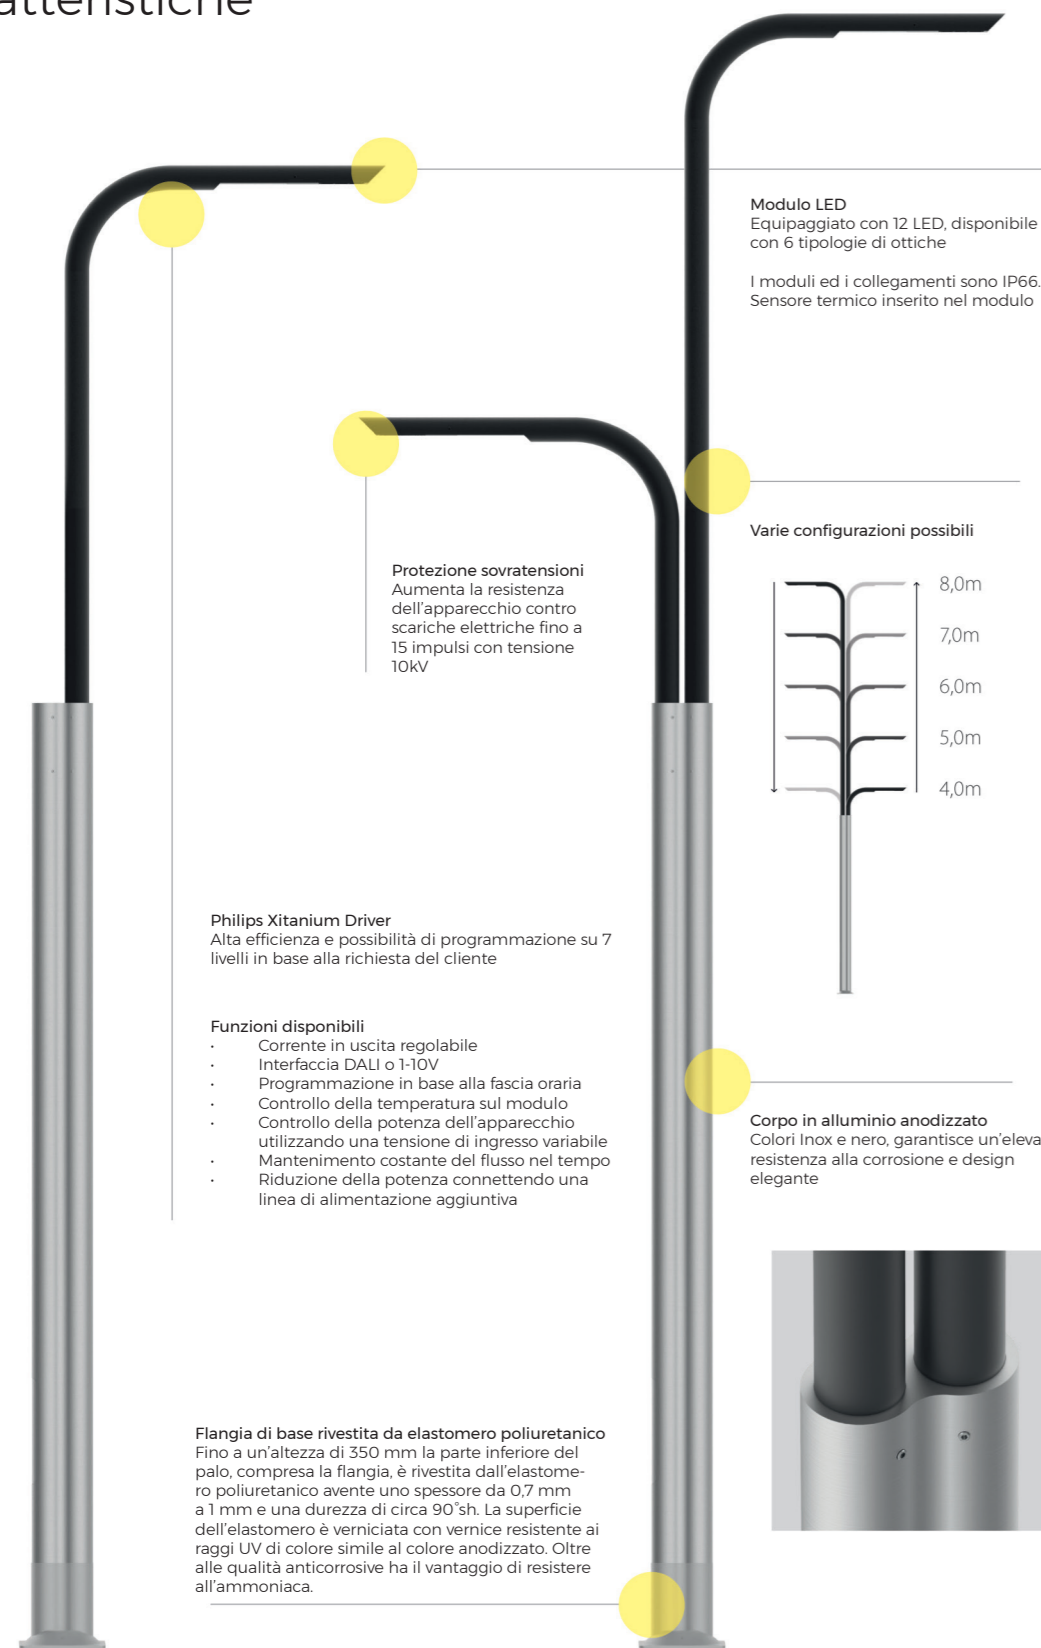

SNAKE LED

Il design originale del set conferisce carattere alla location da illuminare. SNAKE LED è costruito con profilo in alluminio protetto con rivestimento anodico. L'utilizzo di LED di alta qualità garantisce un'illuminazione uniforme ed efficiente.

Esempio di illuminazione

Carreggiata a due corsie + marciapiede

SNAKE LED 36W, 4000k, DW E 24W, 4000K, SP

Geometria stradale:

H - Altezza di montaggio braccio #1: 6 m

h - Altezza di montaggio braccio #2: 5 m

W - Interdistanza: 30 m

s - Larghezza marciapiede: 4 m

S - Larghezza carreggiata: 6 m

Categoria illuminotecnica

C4 - Carreggiata

P2 - Marciapiede

Esempio di configurazione

Caratteristiche

SNAKE LED

SNAKE LED

- Sorgente luminosa a risparmio energetico ed ecologica
- Varie tipologie di ottiche disponibili
- Design moderno e finitura resistente
- Alto livello di resistenza alla corrosione e fattori esterni dannosi
- Elastomero poliuretano nella parte inferiore incluso
- Ampio range di configurazione delle altezze dei bracci da 4m a 8m
- Lifetime della sorgente luminosa: L90F10 a 50.000h, L80F20 a 100.000h
- Ampio range di temperatura di esercizio, da -40° C a +55° C