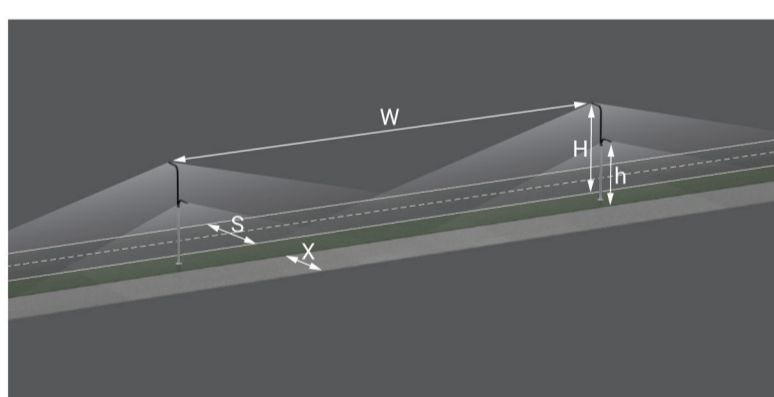

SNAKE LED

Il design originale del set conferisce carattere alla location da illuminare. SNAKE LED è costruito con profilo in alluminio protetto con rivestimento anodico. L'utilizzo di LED di alta qualità garantisce un'illuminazione uniforme ed efficiente.

Esempio di illuminazione

Carreggiata a due corsie + marciapiede

SNAKE LED 36W, 4000k, DW E 24W, 4000K, SP

Geometria stradale:

H - Altezza di montaggio braccio #1: 6 m

h - Altezza di montaggio braccio #2: 5 m

W - Interdistanza: 30 m

s - Larghezza marciapiede: 4 m

S - Larghezza carreggiata: 6 m

Categoria illuminotecnica

C4 - Carreggiata

P2 - Marciapiede

Esempio di configurazione

Caratteristiche